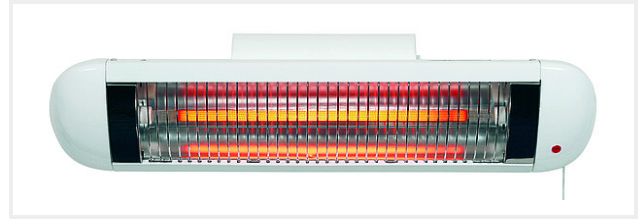

BS 50 Wickeltisch-Heizstrahler

- Erzeugt eine behagliche, wohltuende Sofortwärme im Bereich von Baby-Wickeltischen
- geräuschlose Wärmeabgabe
- mit praktischem Zugschalter
- Heizstab mit Sicherheitsgeflecht gegen Absplitterungen
- automatische Abschaltung nach 10 Minuten
- Anschluss: AC 220-240 V, 50/60Hz, 600 Watt
- Klasse I, IP55

Farbe	Art. Nr.	Größe BxTxH	Gewicht	EAN
weiß	97923	560 x 130 x 135 mm	1,42 kg	4004712979230